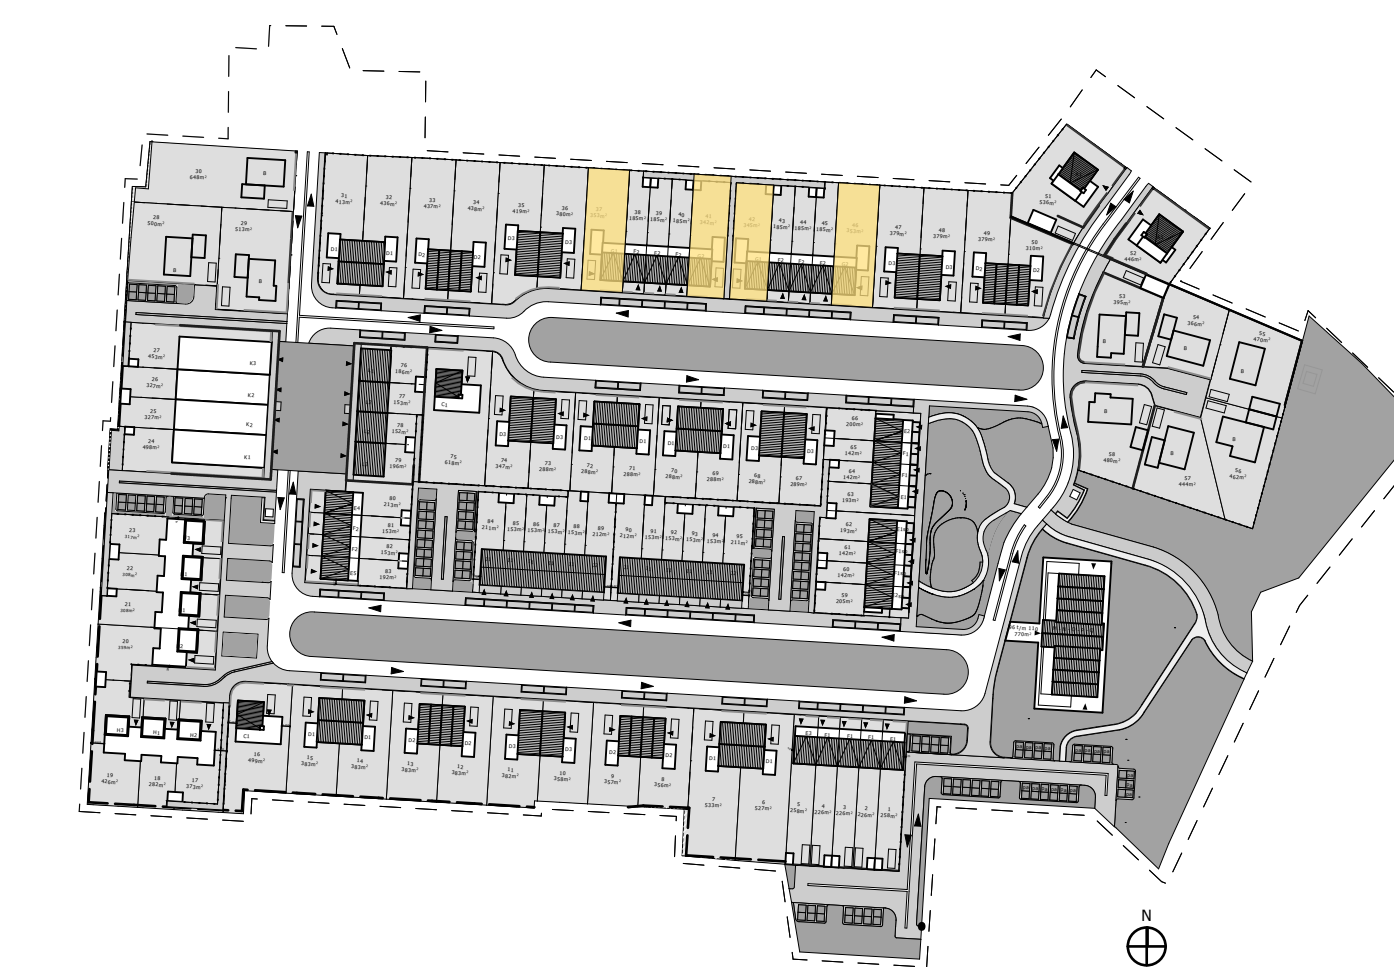

Renvooi

-  enkele wandcontactdoos geard
-  dubbele wandcontactdoos geard volledig inbouw
-  dubbele wandcontactdoos geard halve inbouw
-  perlex aansluiting tbv el. koken
-  enkele wandcontactdoos t.b.v. wasmachine
-  enkele wandcontactdoos t.b.v. mechanische ventilatie
-  enkele wandcontactdoos t.b.v. elektrische radiator
-  aansluiting t.b.v. koelkast
-  aansluiting t.b.v. oven
-  aansluiting t.b.v. vaatwasser
-  aansluiting t.b.v. afzuigkap
-  enkele schakelaar
-  serie schakelaar
-  wisselschakelaar
-  cat 6 aansluiting bedraad
-  loze leiding onbedraad
-  Co2 sensor t.b.v. ventilatie
-  hoofdbediening mechanische ventilatie
-  aansluitingen t.b.v. warmtepomp
-  thermostaat warmtepomp
-  plafondlichtpunt
-  aansluiting wandlichtpunt
-  bedrukker
-  schel
-  rookmelder aangesloten op lichtnet
-  radiator lage warmte verwarming
-  verdeler vloerverwarming
-  ventilatie ventiel wand (afvoer)
-  ventilatie ventiel wand (toevoer)
-  ventilatie ventiel plafond
-  hemelwater afvoer
-  metselwerk
-  constructieve binnenwanden, kalkzandsteen of beton
-  lichte scheidingswanden, gasbeton
-  isolatie
-  HSB met staal profielplaat
-  vloertegels (indicatief)
-  opstelplaats wasmachine
-  ruimte v.v. vloerverwarming
-  positie pv panelen (indicatief)
-  omvormer p.v installatie
-  stalen ligger in metselwerk
-  aluminium paneel

- Aan de maatvoering kunnen geen rechten worden ontleend
- Maatvoering betreft circa maatvoering en is aangegeven in millimeters
- Elektra aansluitpunten, keukenopstelling, ventilatiepunten, radiatoren en rookmelders zijn indicatief aangegeven
- Het is mogelijk dat niet alle symbolen van toepassing zijn op uw woningtype

Datum	05-11-2019	Seahorse terrein Hengelo
Schaal / Formaat	1:50, 1:100	Van Wonen vastgoedontwikkeling B.V.
Inhoud	Plattegrond - Gevels - Doorsnede	info@wonen.nl
Tekening Nr	WT-G1.01	+31 (0)38 303 3600