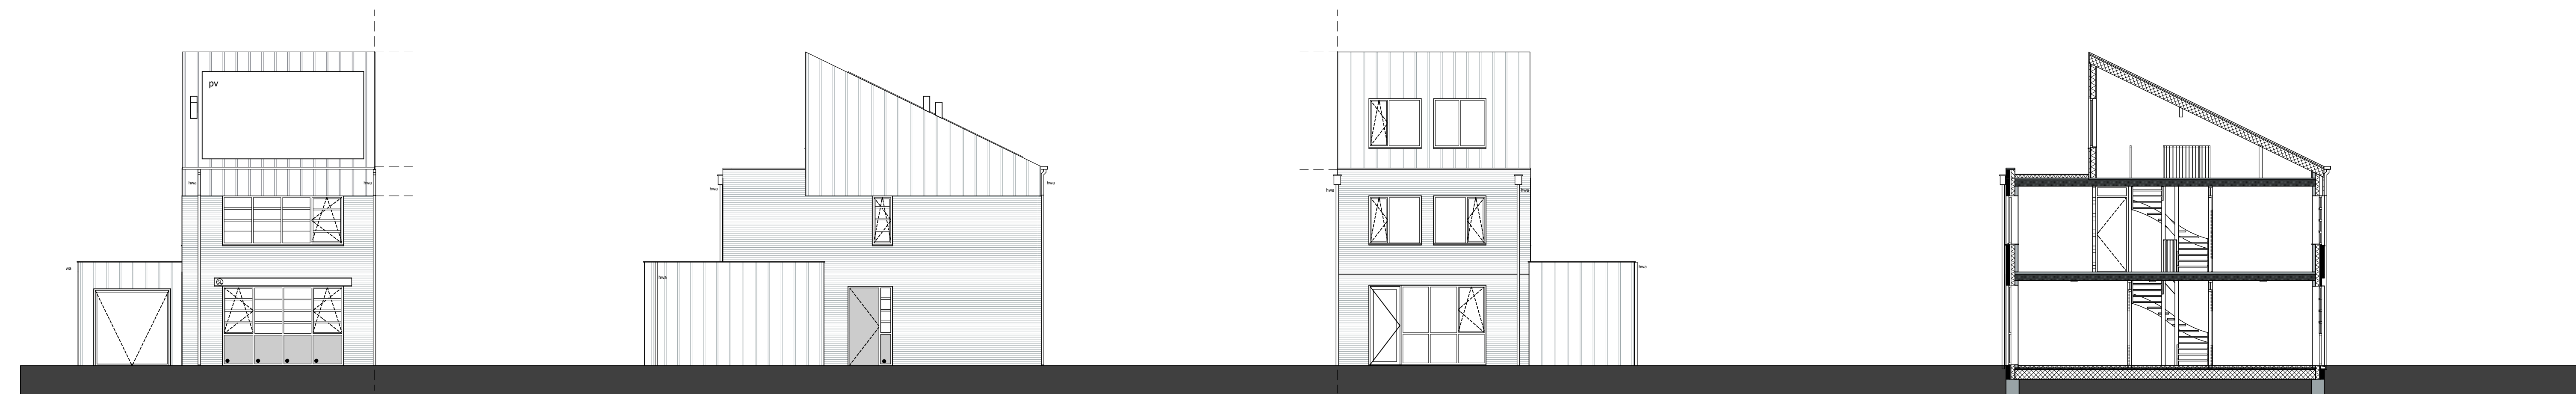

Renvooi

-  enkele wandcontactdoos geard
-  dubbele wandcontactdoos geard volledig inbouw
-  dubbele wandcontactdoos geard halve inbouw
-  perlex aansluiting tbv el. koken
-  enkele wandcontactdoos t.b.v. wasmachine
-  enkele wandcontactdoos t.b.v. mechanische ventilatie
-  enkele wandcontactdoos t.b.v. elektrische radiator
-  aansluiting t.b.v. koelkast
-  aansluiting t.b.v. oven
-  aansluiting t.b.v. vaatwasser
-  aansluiting t.b.v. afzuigkap
-  enkele schakelaar
-  serie schakelaar
-  wisselschakelaar
-  cat 6 aansluiting bedraad
-  loze leiding onbedraad
-  Co2 sensor t.b.v. ventilatie
-  hoofdbediening mechanische ventilatie
-  aansluitingen t.b.v. warmtepomp
-  thermostaat warmtepomp
-  plafondlichtpunt
-  aansluiting wandlichtpunt
-  bedrukker
-  schel
-  rookmelder aangesloten op lichtnet
-  radiator lage warmte verwarming
-  verdeler vloerverwarming
-  ventilatie ventiel wand (afvoer)
-  ventilatie ventiel wand (toevoer)
-  ventilatie ventiel plafond
-  hemelwater afvoer
-  metselwerk
-  constructieve binnenwanden, kalkzandsteen of beton
-  lichte scheidingswanden, gasbeton
-  isolatie
-  HSB met staal profielplaat
-  vloertegels (indicatief)
-  opstelplaats wasmachine
-  ruimte v.v. vloerverwarming
-  positie pv panelen (indicatief)
-  omvormer p.v installatie
-  stalen ligger in metselwerk
-  aluminium paneel

Datum	05-11-2019	Seahorse terrein Hengelo
Schaal / Formaat	1:50, 1:100	Van Wonen vastgoedontwikkeling B.V.
Inhoud	Plattegrond - Gevels - Doorsnede	info@wonen.nl
Tekening Nr	WT-G1.01	+31 (0)38 303 3600

Woning Type	Bouwnummer
G1	37 42
G1 gespiegeld	41 46

Voorgevel type G1

Bouwnummers 37, 42

Bouwnummers gespiegeld 41, 46

Linkergevel type G1

Bouwnummers 37, 42

Bouwnummers gespiegeld 41, 46

Achtergevel type G1

Verdieping 1 type G1

Bouwnummers 37, 42

Bouwnummers gespiegeld 41, 46

Verdieping 2 type G1

Bouwnummers 37, 42

Bouwnummers gespiegeld 41, 46