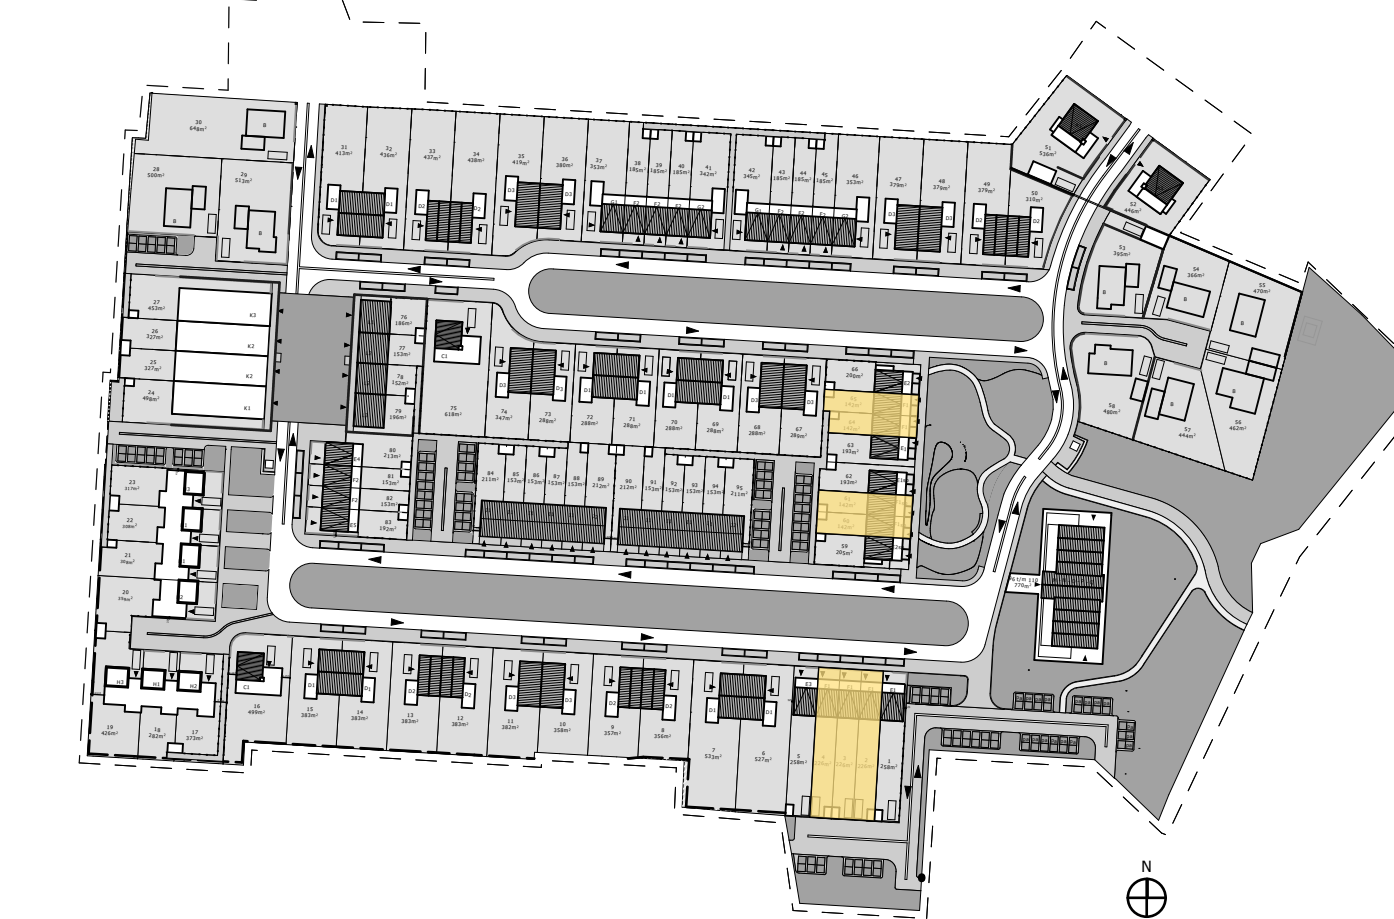

# Renvooi

- ⊕ enkele wandcontactdoos geaard
- ⊕ dubbele wandcontactdoos geaard volledig inbouw
- ⊕ dubbele wandcontactdoos geaard halve inbouw
- ⊕ perlex aansluiting tbv el. koken
- ⊕ enkele wandcontactdoos t.b.v. wasmachine
- ⊕ enkele wandcontactdoos t.b.v. mechanische ventilatie
- ⊕ enkele wandcontactdoos t.b.v. elektrische radiator
- ⊕ aansluiting t.b.v. koelkast
- ⊕ aansluiting t.b.v. oven
- ⊕ aansluiting t.b.v. vaatwasser
- ⊕ aansluiting t.b.v. afzuigkap
- ⊕ enkele schakelaar
- ⊕ serie schakelaar
- ⊕ wisselschakelaar
- ⊕ cat 6 aansluiting bedraad
- ⊕ loze leiding onbedraad
- ⊕ Co2 sensor t.b.v. ventilatie
- ⊕ hoofdbediening mechanische ventilatie
- ⊕ aansluitingen t.b.v. warmtepomp
- ⊕ thermostaat warmtepomp
- ⊕ plafondlichtpunt
- ⊕ aansluiting wandlichtpunt
- ⊕ bedrukker
- ⊕ schel
- ⊕ rookmelder aangesloten op lichtnet
- ⊕ radiator lage warmte verwarming
- ⊕ verdeler vloerverwarming
- ⊕ ventilatie ventiel wand (afvoer)
- ⊕ ventilatie ventiel wand (toevoer)
- ⊕ ventilatie ventiel plafond
- ⊕ hemelwater afvoer
- ⊕ metselwerk
- ⊕ constructieve binnenwanden, kalkzandsteen of beton
- ⊕ lichte scheidingswanden, gasbeton
- ⊕ isolatie
- ⊕ HSB met staal profielplaat
- ⊕ vloertegels (indicatief)
- ⊕ WM opstelplaats wasmachine
- ⊕ ruimte v.v. vloerverwarming
- ⊕ positie pv panelen (indicatief)
- ⊕ omvormer p.v installatie
- ⊕ stalen ligger in metselwerk
- ⊕ aluminium paneel

- Aan de maatvoering kunnen geen rechten worden ontleend
- Maatvoering betreft circa maatvoering en is aangegeven in millimeters
- Elektra aansluitpunten, keukenopstelling, ventilatiepunten, radiatoren en rookmelders zijn indicatief aangegeven
- Het is mogelijk dat niet alle symbolen van toepassing zijn op uw woningtype

Note:  
 bouwnummer 2, 3, 4, hebben geen pergola aan de voorzijde

Datum	05-11-2019	Seahorse terrein Hengelo
Schaal / Formaat	1:50, 1:100	Van Wonen vastgoedontwikkeling B.V.
Inhoud	Plattegrond - Gevels - Doorsnede	info@wonenw.com +31 (0)58 303 3600
Tekening Nr	WKT.F1.01	