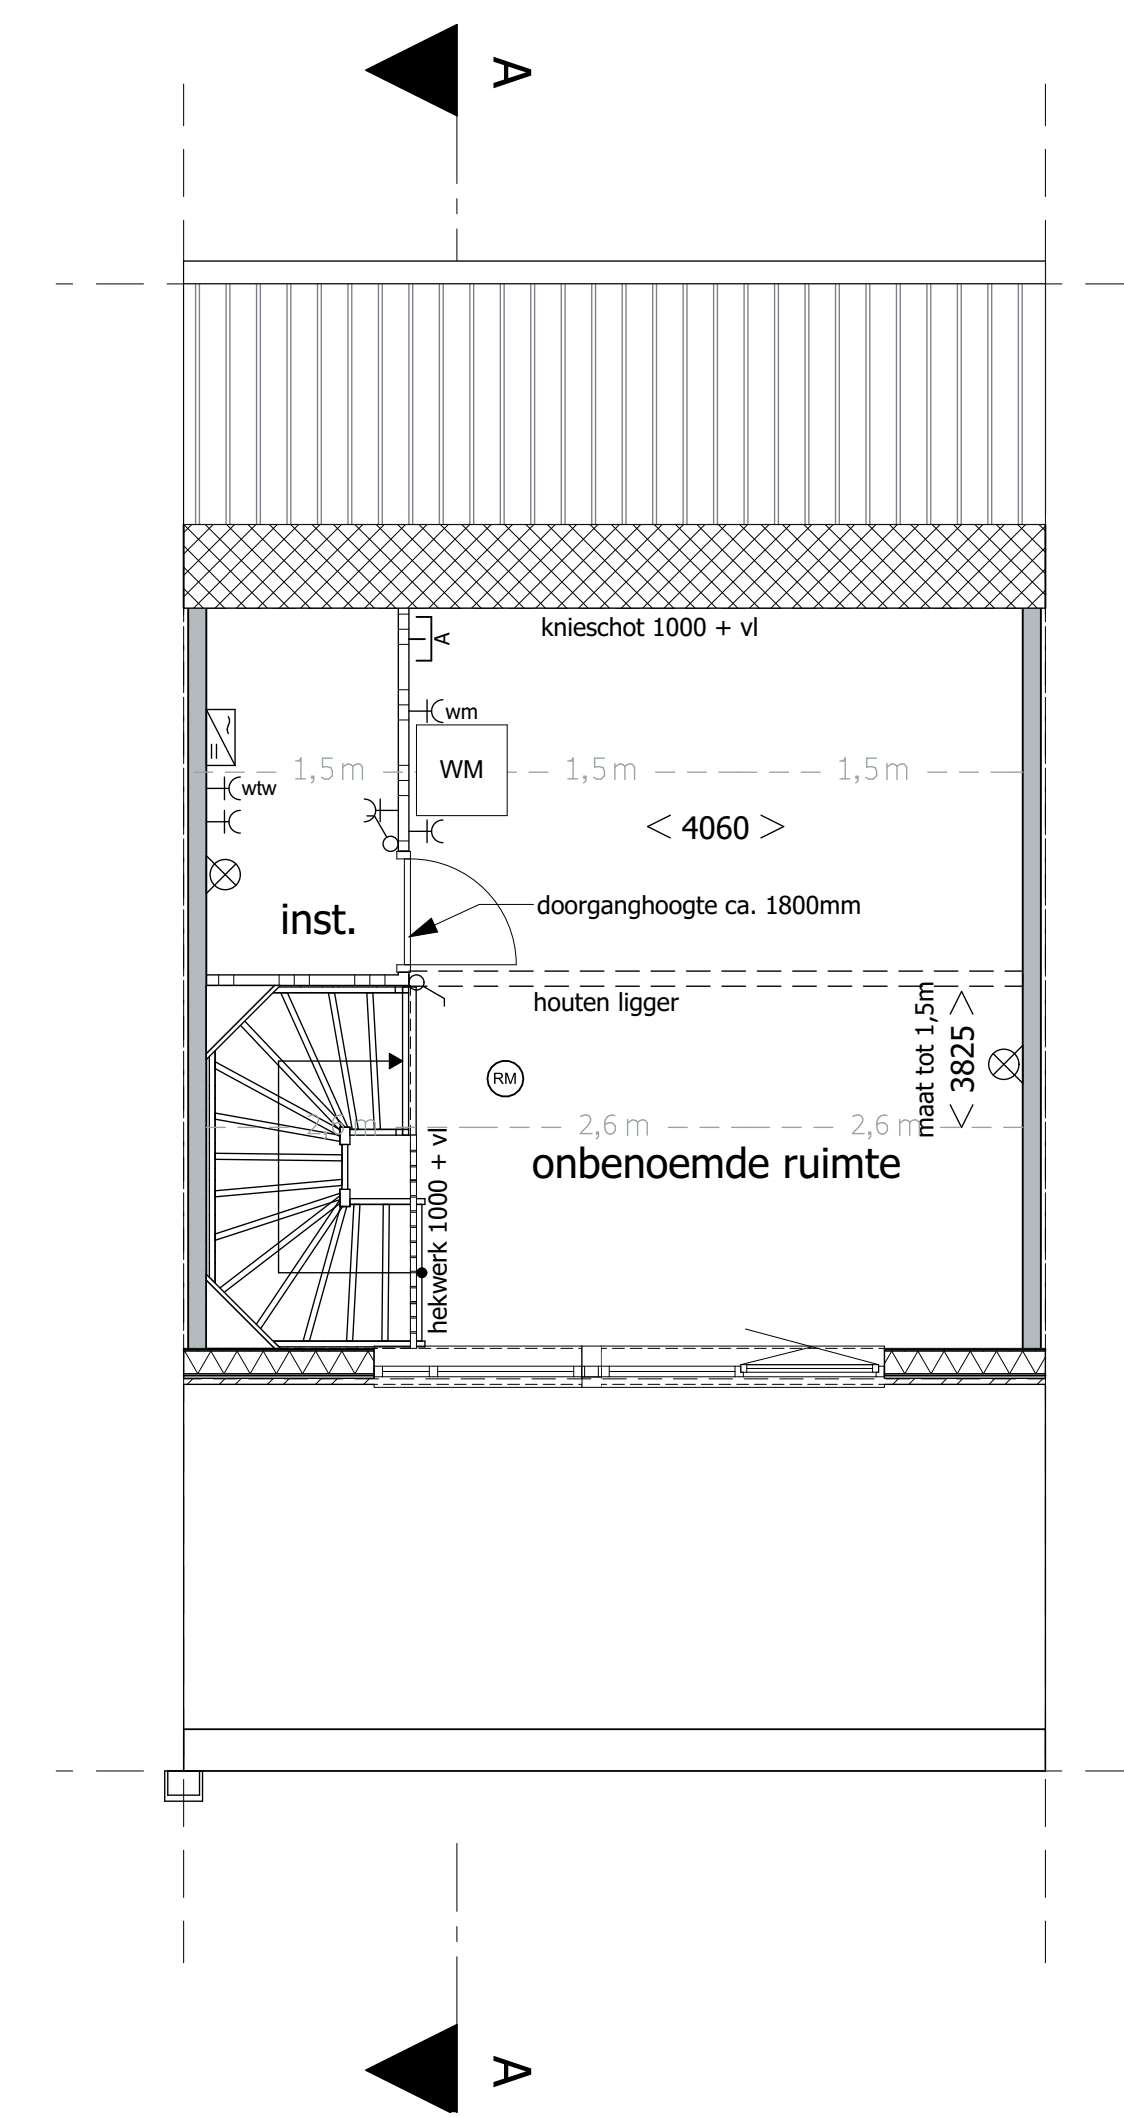

Verdieping 2 type F1

Bouwnummers 60, 61

Bouwnummers gespiegeld 2, 3, 4, 64, 65