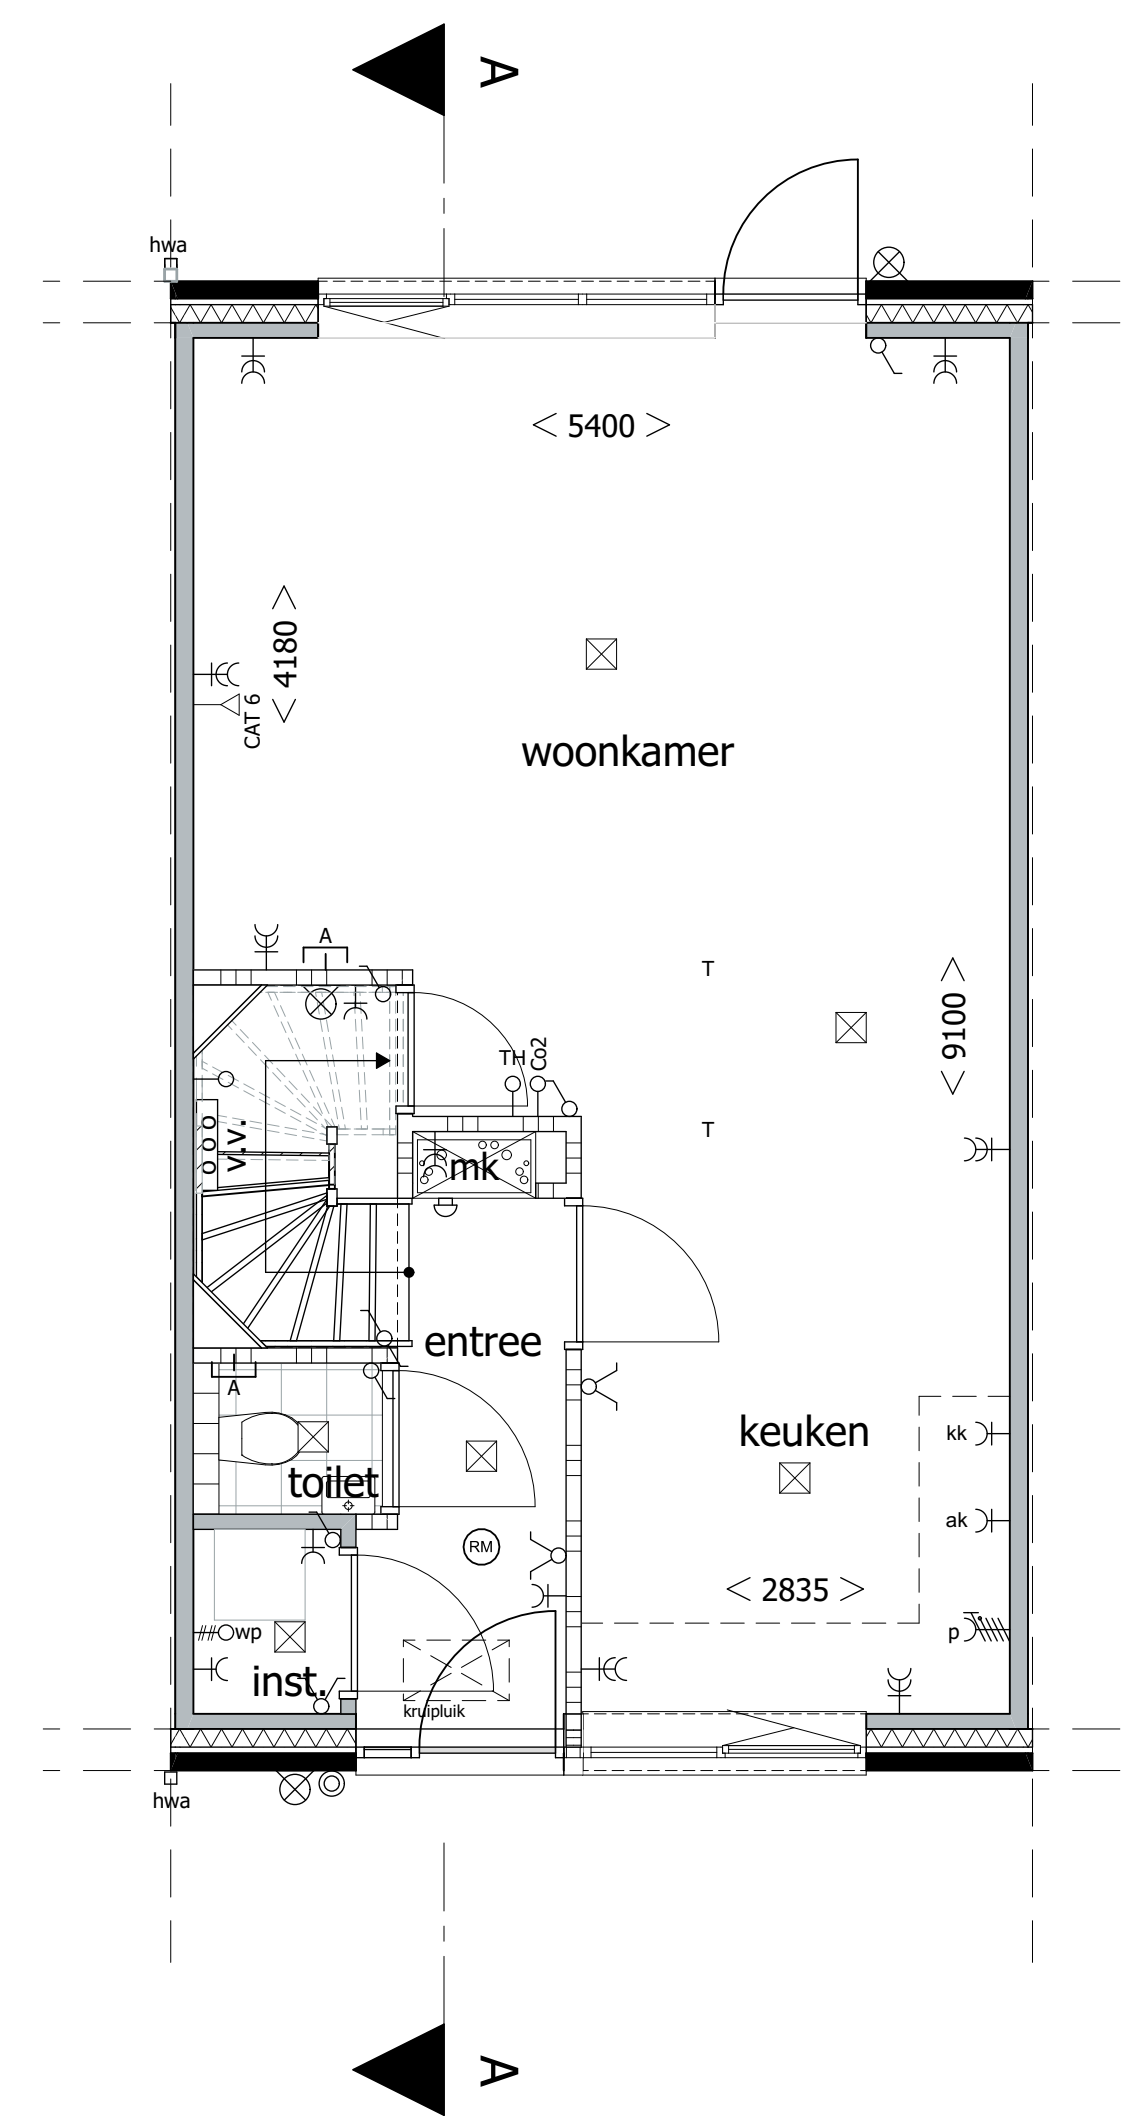

Begane grond type F1

Bouwnummers 60, 61

Bouwnummers gespiegeld 2, 3, 4, 64, 65