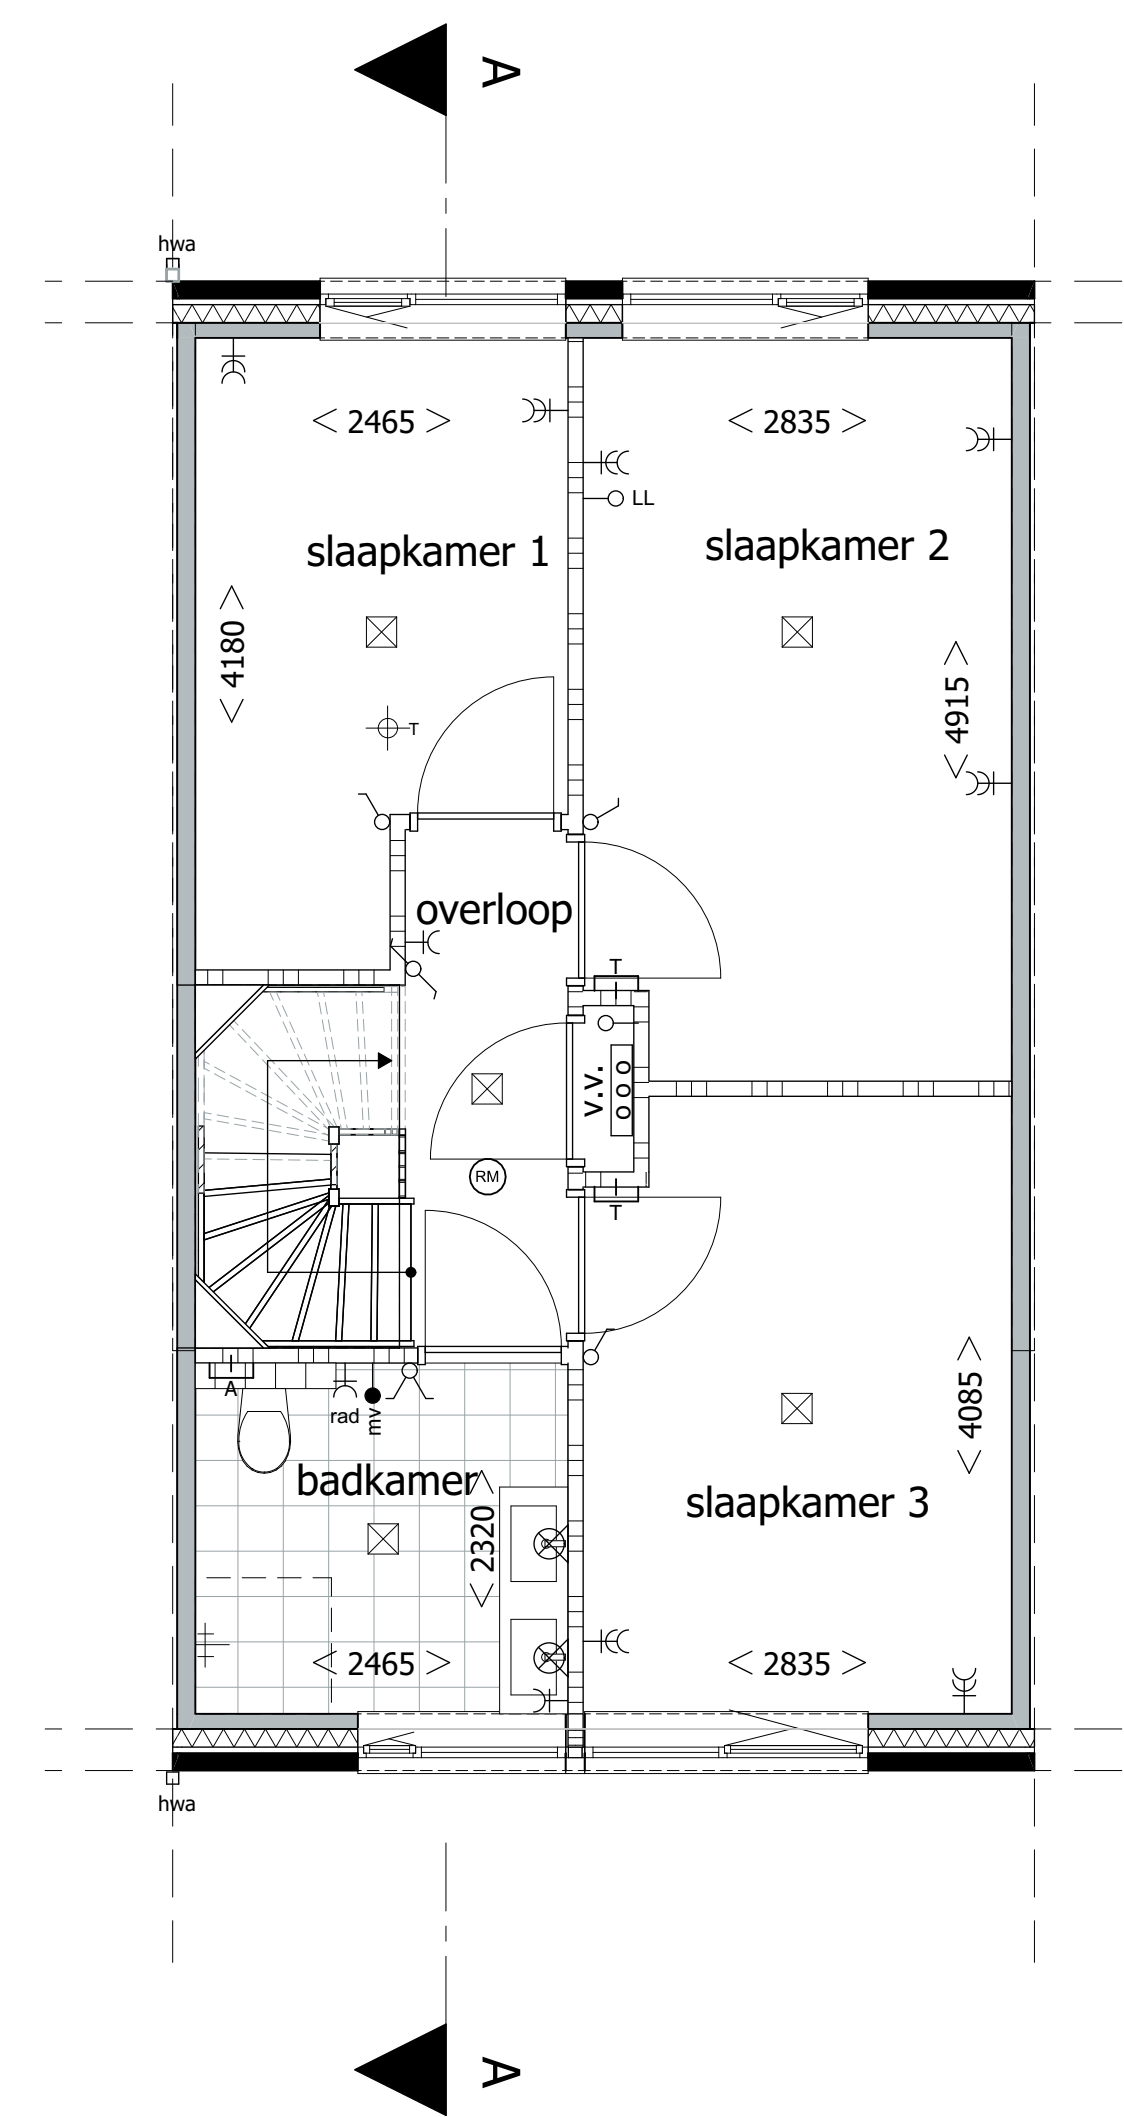

Note:  
 bouwnummer 2, 3, 4, hebben geen pergola aan de voorzijde

Datum	05-11-2019	Seahorse terrein Hengelo
Schaal / Formaat	1:50, 1:100	Van Wonen vastgoedontwikkeling B.V.
Inhoud	Plattegrond - Gevels - Doorsnede	info@wonenw.com +31 (0)58 303 3600
Tekening Nr	WKT.F1.01	

Principe doorsnede A-A type F1

Bouwnummers 60, 61

Bouwnummers gespiegeld 2, 3, 4, 64, 65

Begane grond type F1

Bouwnummers 60, 61

Bouwnummers gespiegeld 2, 3, 4, 64, 65

Verdieping 1 type F1

Bouwnummers 60, 61