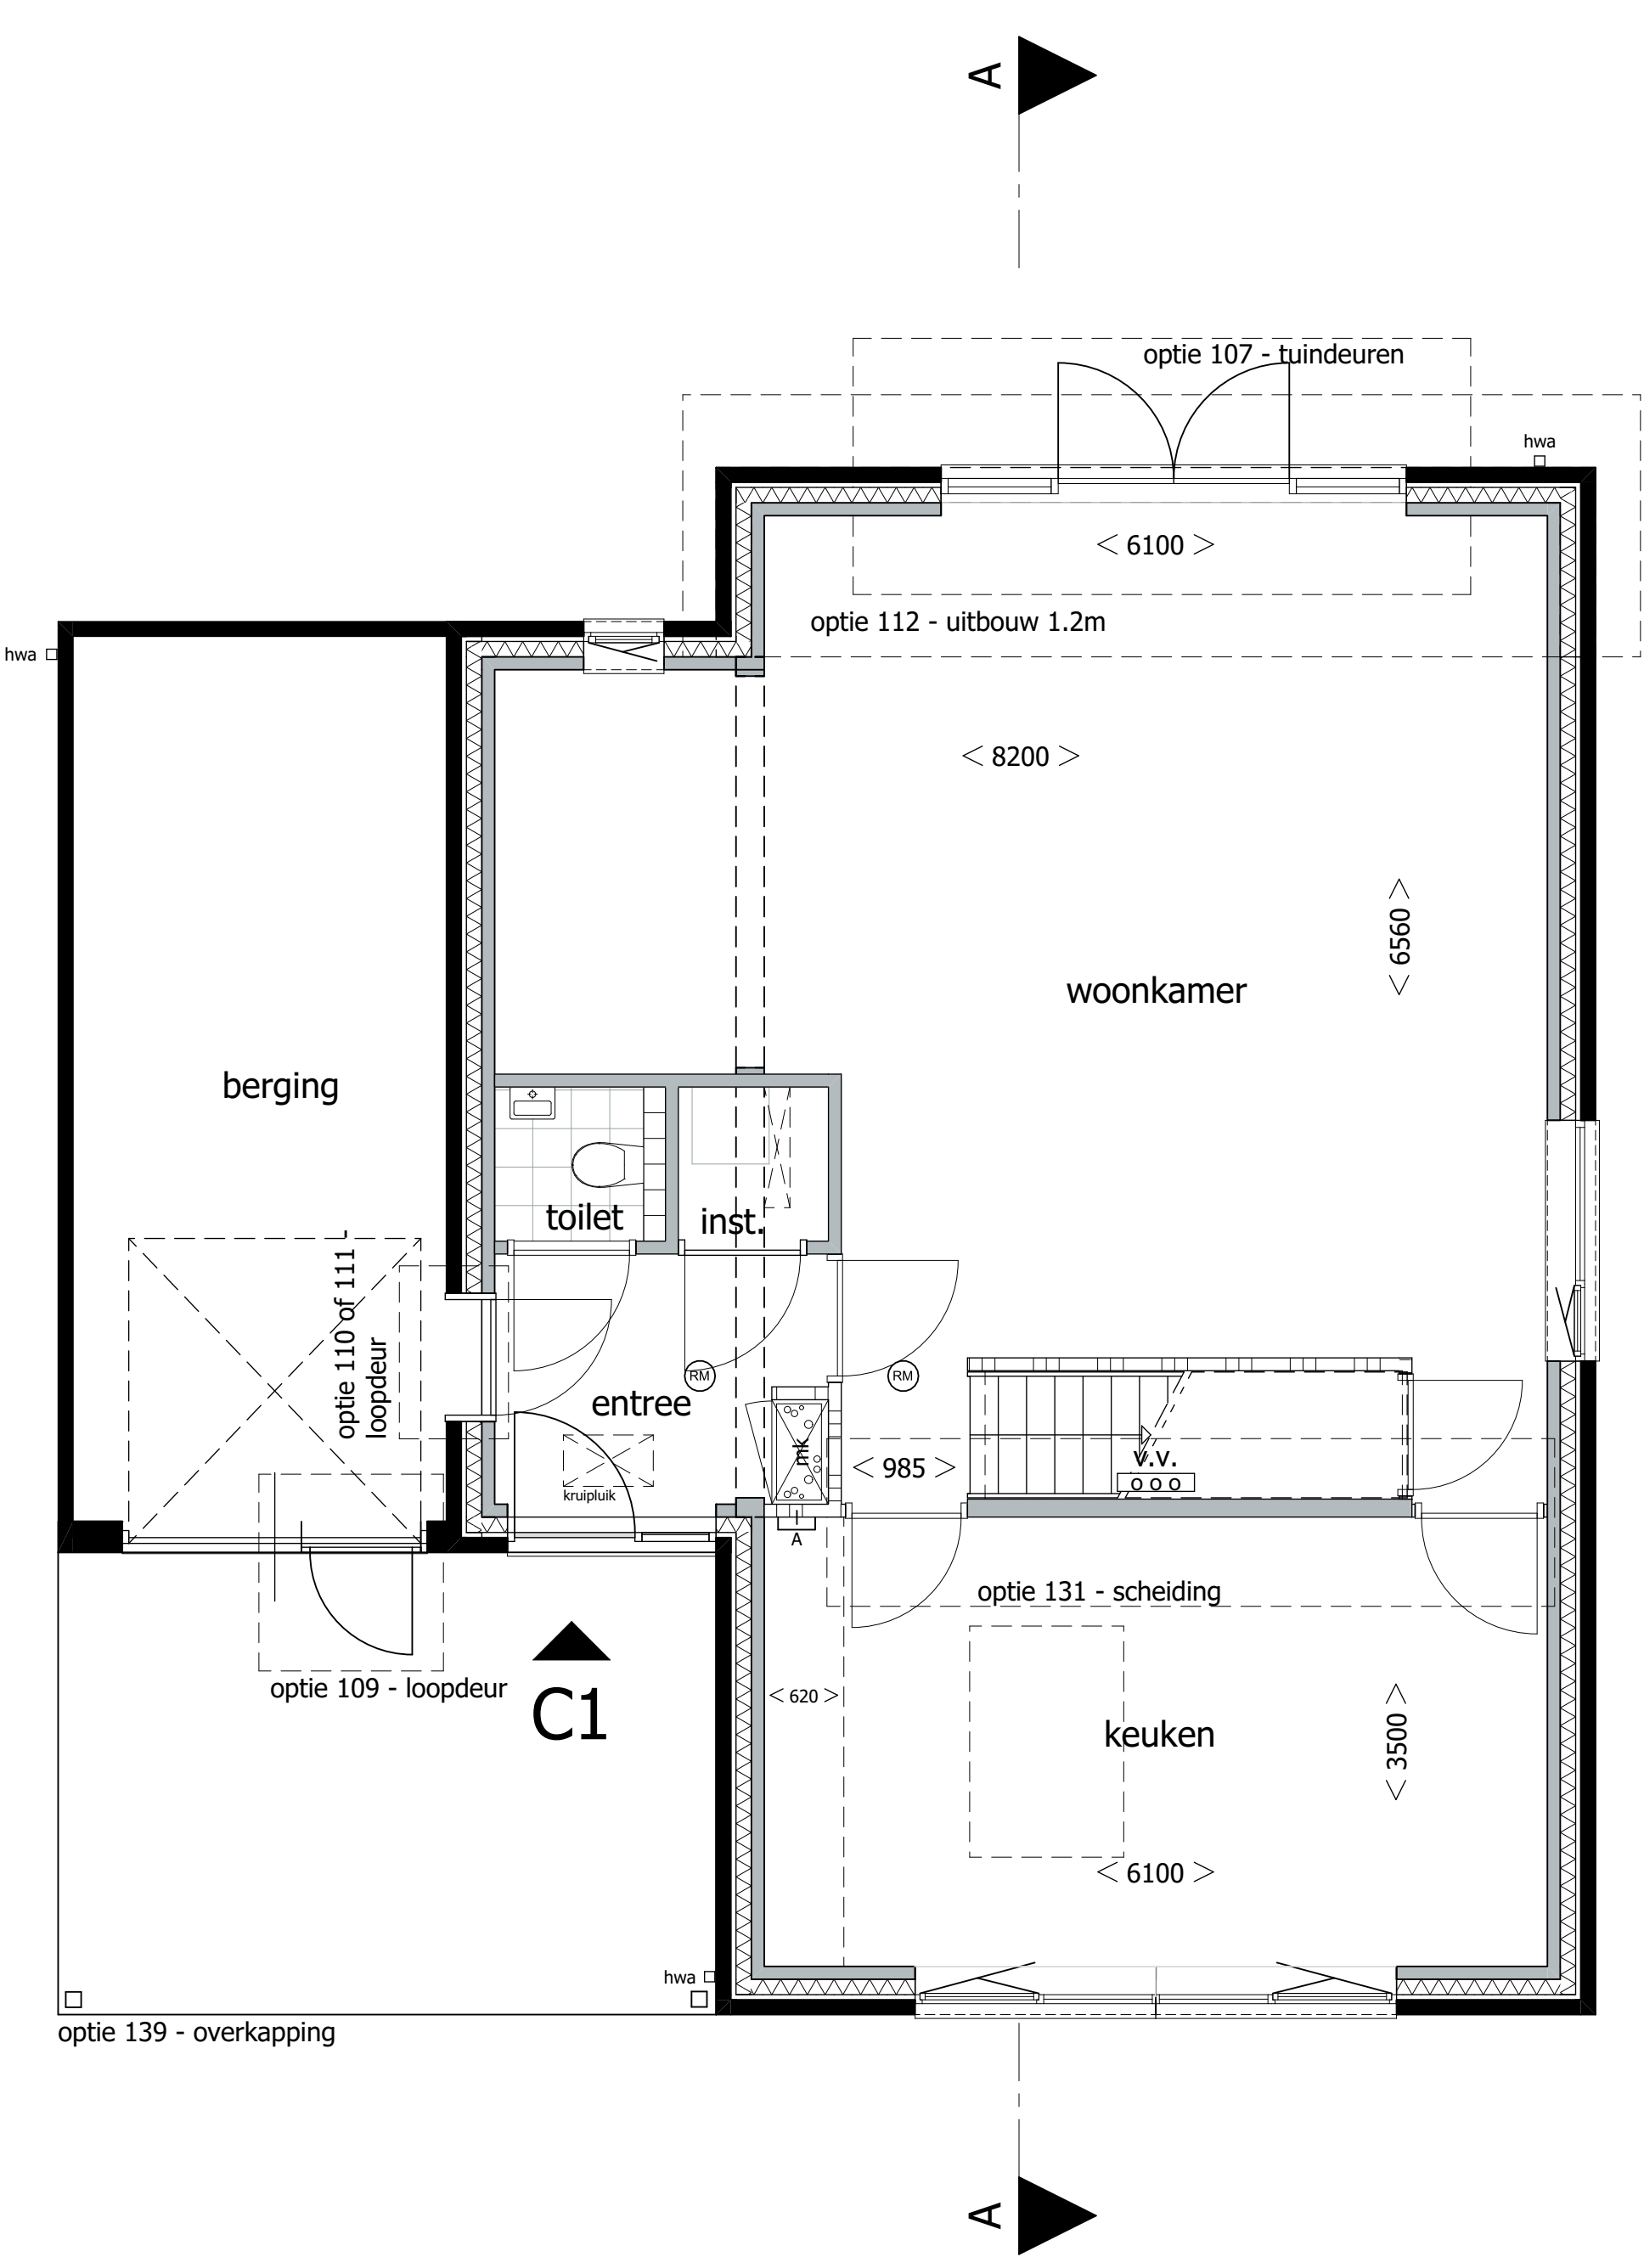

Begane grond type C
Bouwnummer 16 & 75