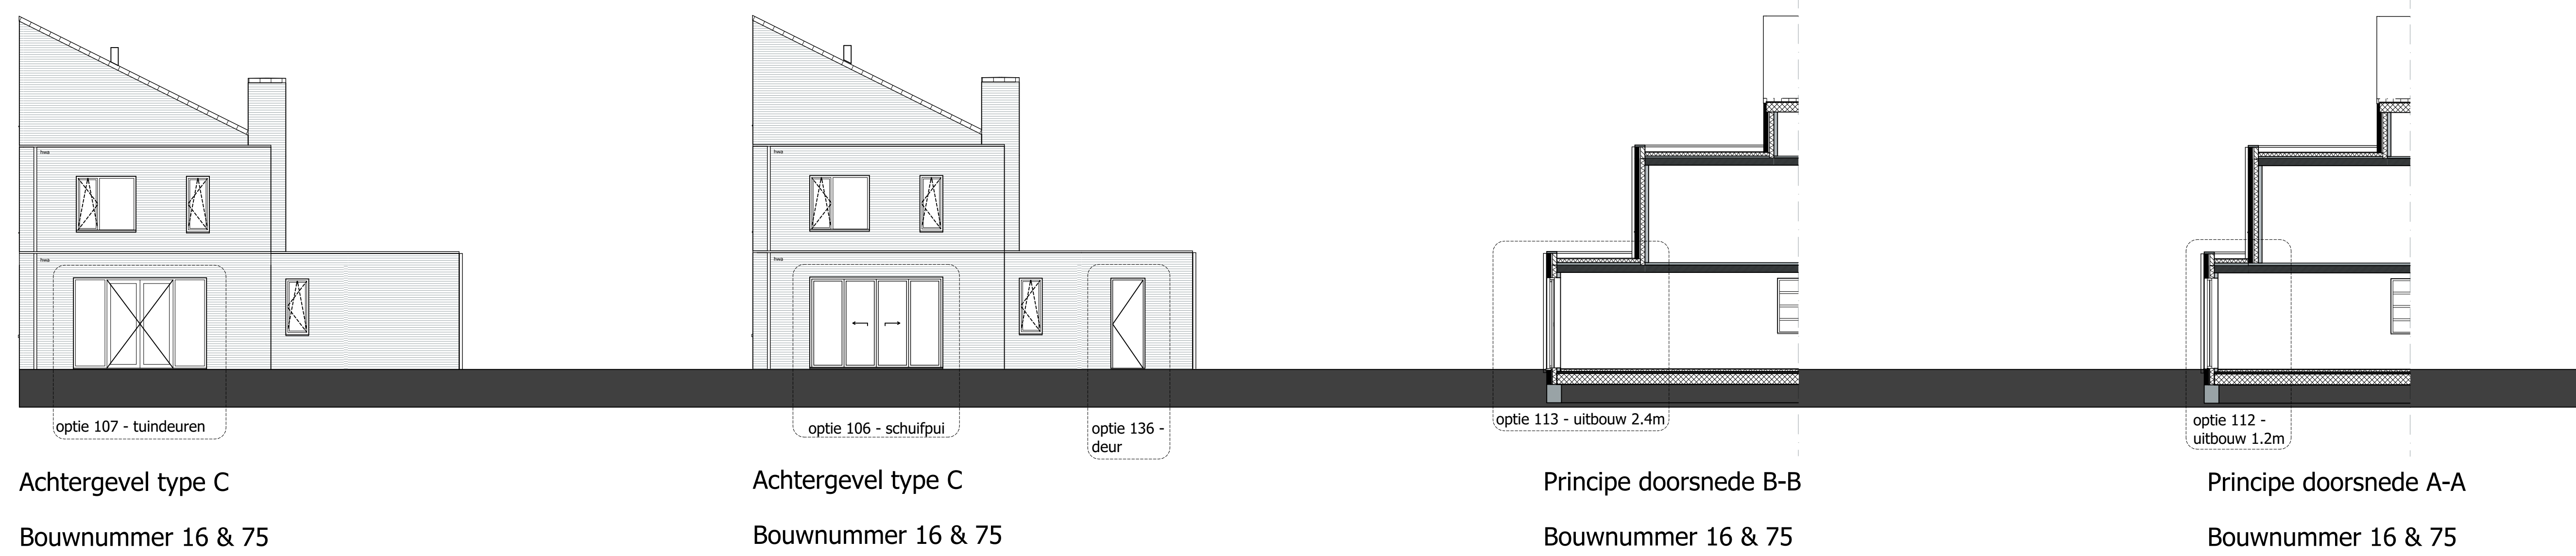

Achtergevel type C Bouwnummer 16 & 75
Achtergevel type C Bouwnummer 16 & 75
Principe doorsnede B-B Bouwnummer 16 & 75
Principe doorsnede A-A Bouwnummer 16 & 75