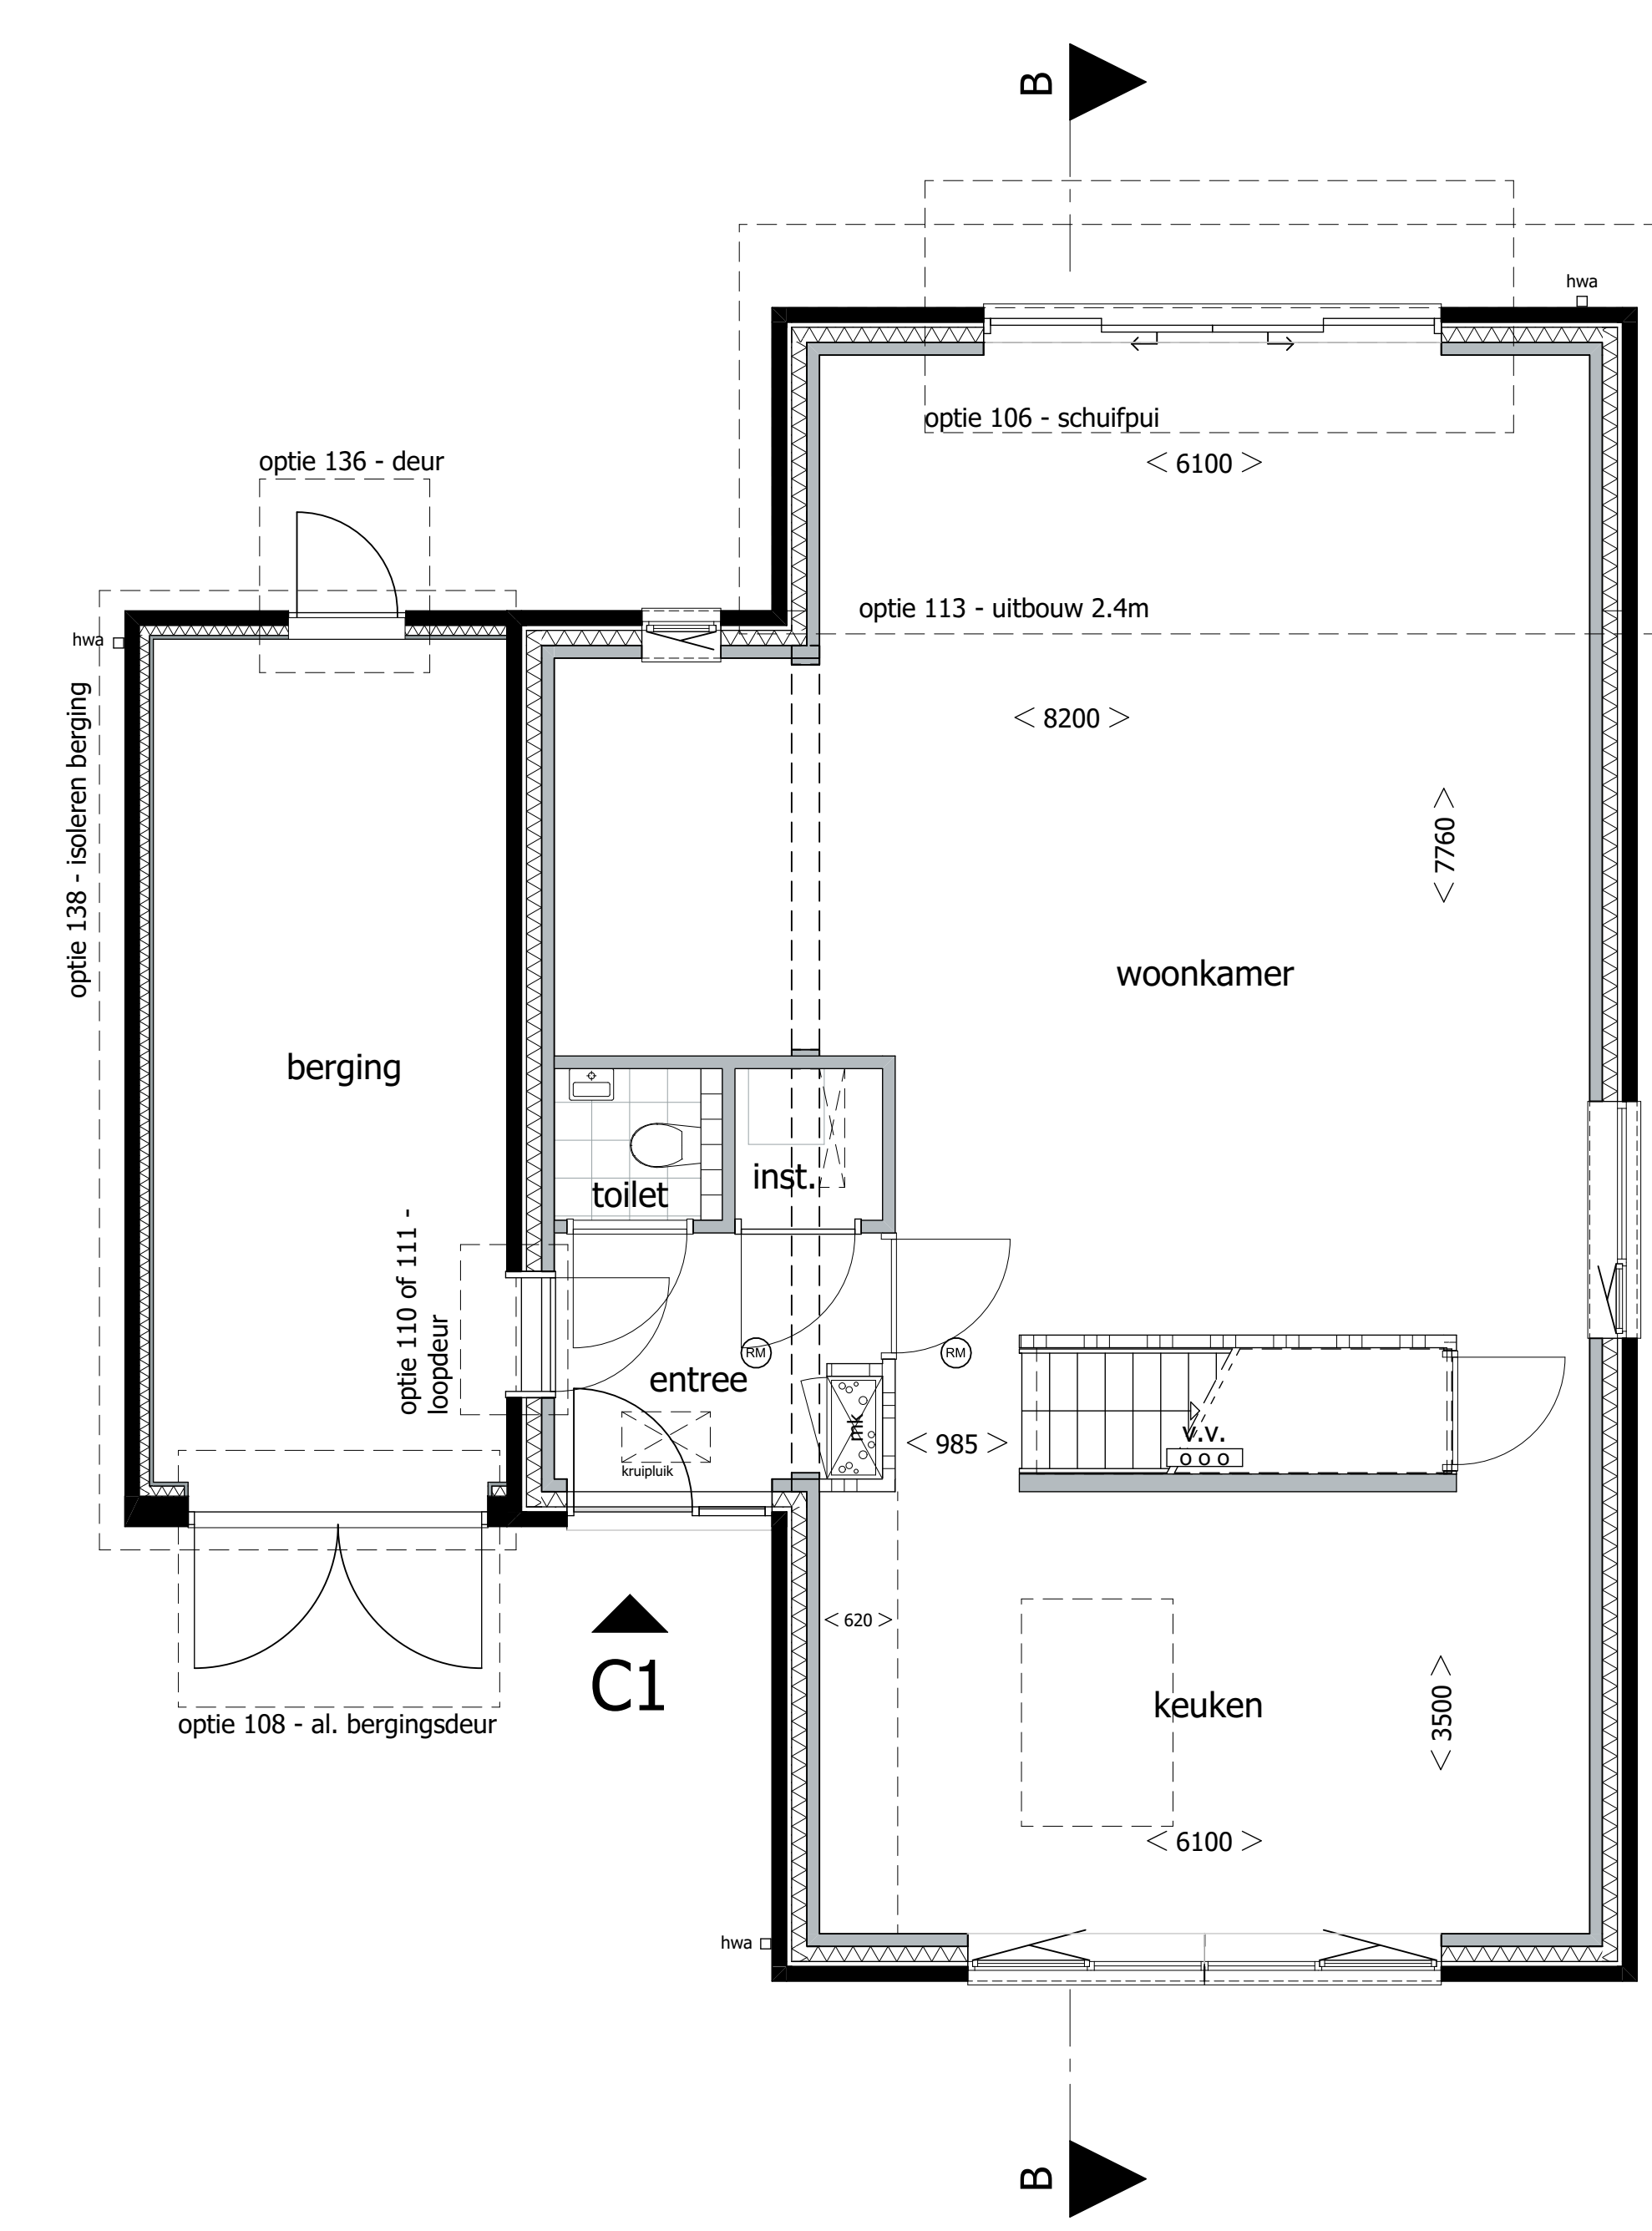

Renvooi

-  enkele wandcontactdoos geard
-  dubbele wandcontactdoos geard volledig inbouw
-  dubbele wandcontactdoos geard halve inbouw
-  enkele wandcontactdoos tb.v. el. koken
-  enkele wandcontactdoos t.b.v. wasmachine
-  enkele wandcontactdoos t.b.v. mechanische ventilatie
-  enkele wandcontactdoos t.b.v. elektrische radiator
-  aansluiting t.b.v. koelkast
-  aansluiting t.b.v. oven
-  aansluiting t.b.v. vaatwasser
-  aansluiting t.b.v. afzuigkap
-  enkele schakelaar
-  serie schakelaar
-  wisselschakelaar
-  cat 6 aansluiting bedraad
-  loze leiding onbedraad
-  Co2 sensor t.b.v. ventilatie
-  hoofdbediening mechanische ventilatie
-  aansluitingen t.b.v. warmtepomp
-  thermostaat warmtepomp
-  plafondlichtpunt
-  aansluiting wandlichtpunt
-  bedrukker
-  schel
-  rookmelder aangesloten op lichtnet
-  radiator lage warmte verwarming
-  verdeler vloerverwarming
-  ventilatie ventiel wand (afvoer)
-  ventilatie ventiel wand (toevoer)
-  ventilatie ventiel plafond
-  hemelwater afvoer
-  metselwerk
-  constructieve binnenwanden, kalkzandsteen of beton
-  lichte scheidingswanden, gasbeton
-  isolatie
-  HSB met staal profielplaat
-  vloertegels (indicatief)
-  opstelplaats wasmachine
-  ruimte v.v. vloerverwarming
-  positie pv panelen (indicatief)
-  omvormer p.v installatie
-  stalen ligger in metselwerk
-  aluminium paneel

- Aan de maatvoering kunnen geen rechten worden ontleend
- Maatvoering betreft circa maatvoering en is aangegeven in millimeters
- Elektra aansluitpunten, keukenopstelling, ventilatiepunten, radiatoren en rookmelders zijn indicatief aangegeven
- Het is mogelijk dat niet alle symbolen van toepassing zijn op uw woningtype

Datum	05-11-2019	Seahorse terrein Hengelo
Schaal / Formaat	1:50, 1:100	Van Wieren vastgoedontwikkeling B.V.
Inhoud	Plattegrond - Gevels - Doorsnede	info@seahorse.com
Tekening Nr	WT.C1.02	+31 (0)38 303 3600

Begane grond type C
 Bouwnummer 16 & 75

Verdieping 2 type C
 Bouwnummer 16 & 75

Woning Type	Bouwnummer
C	16 75