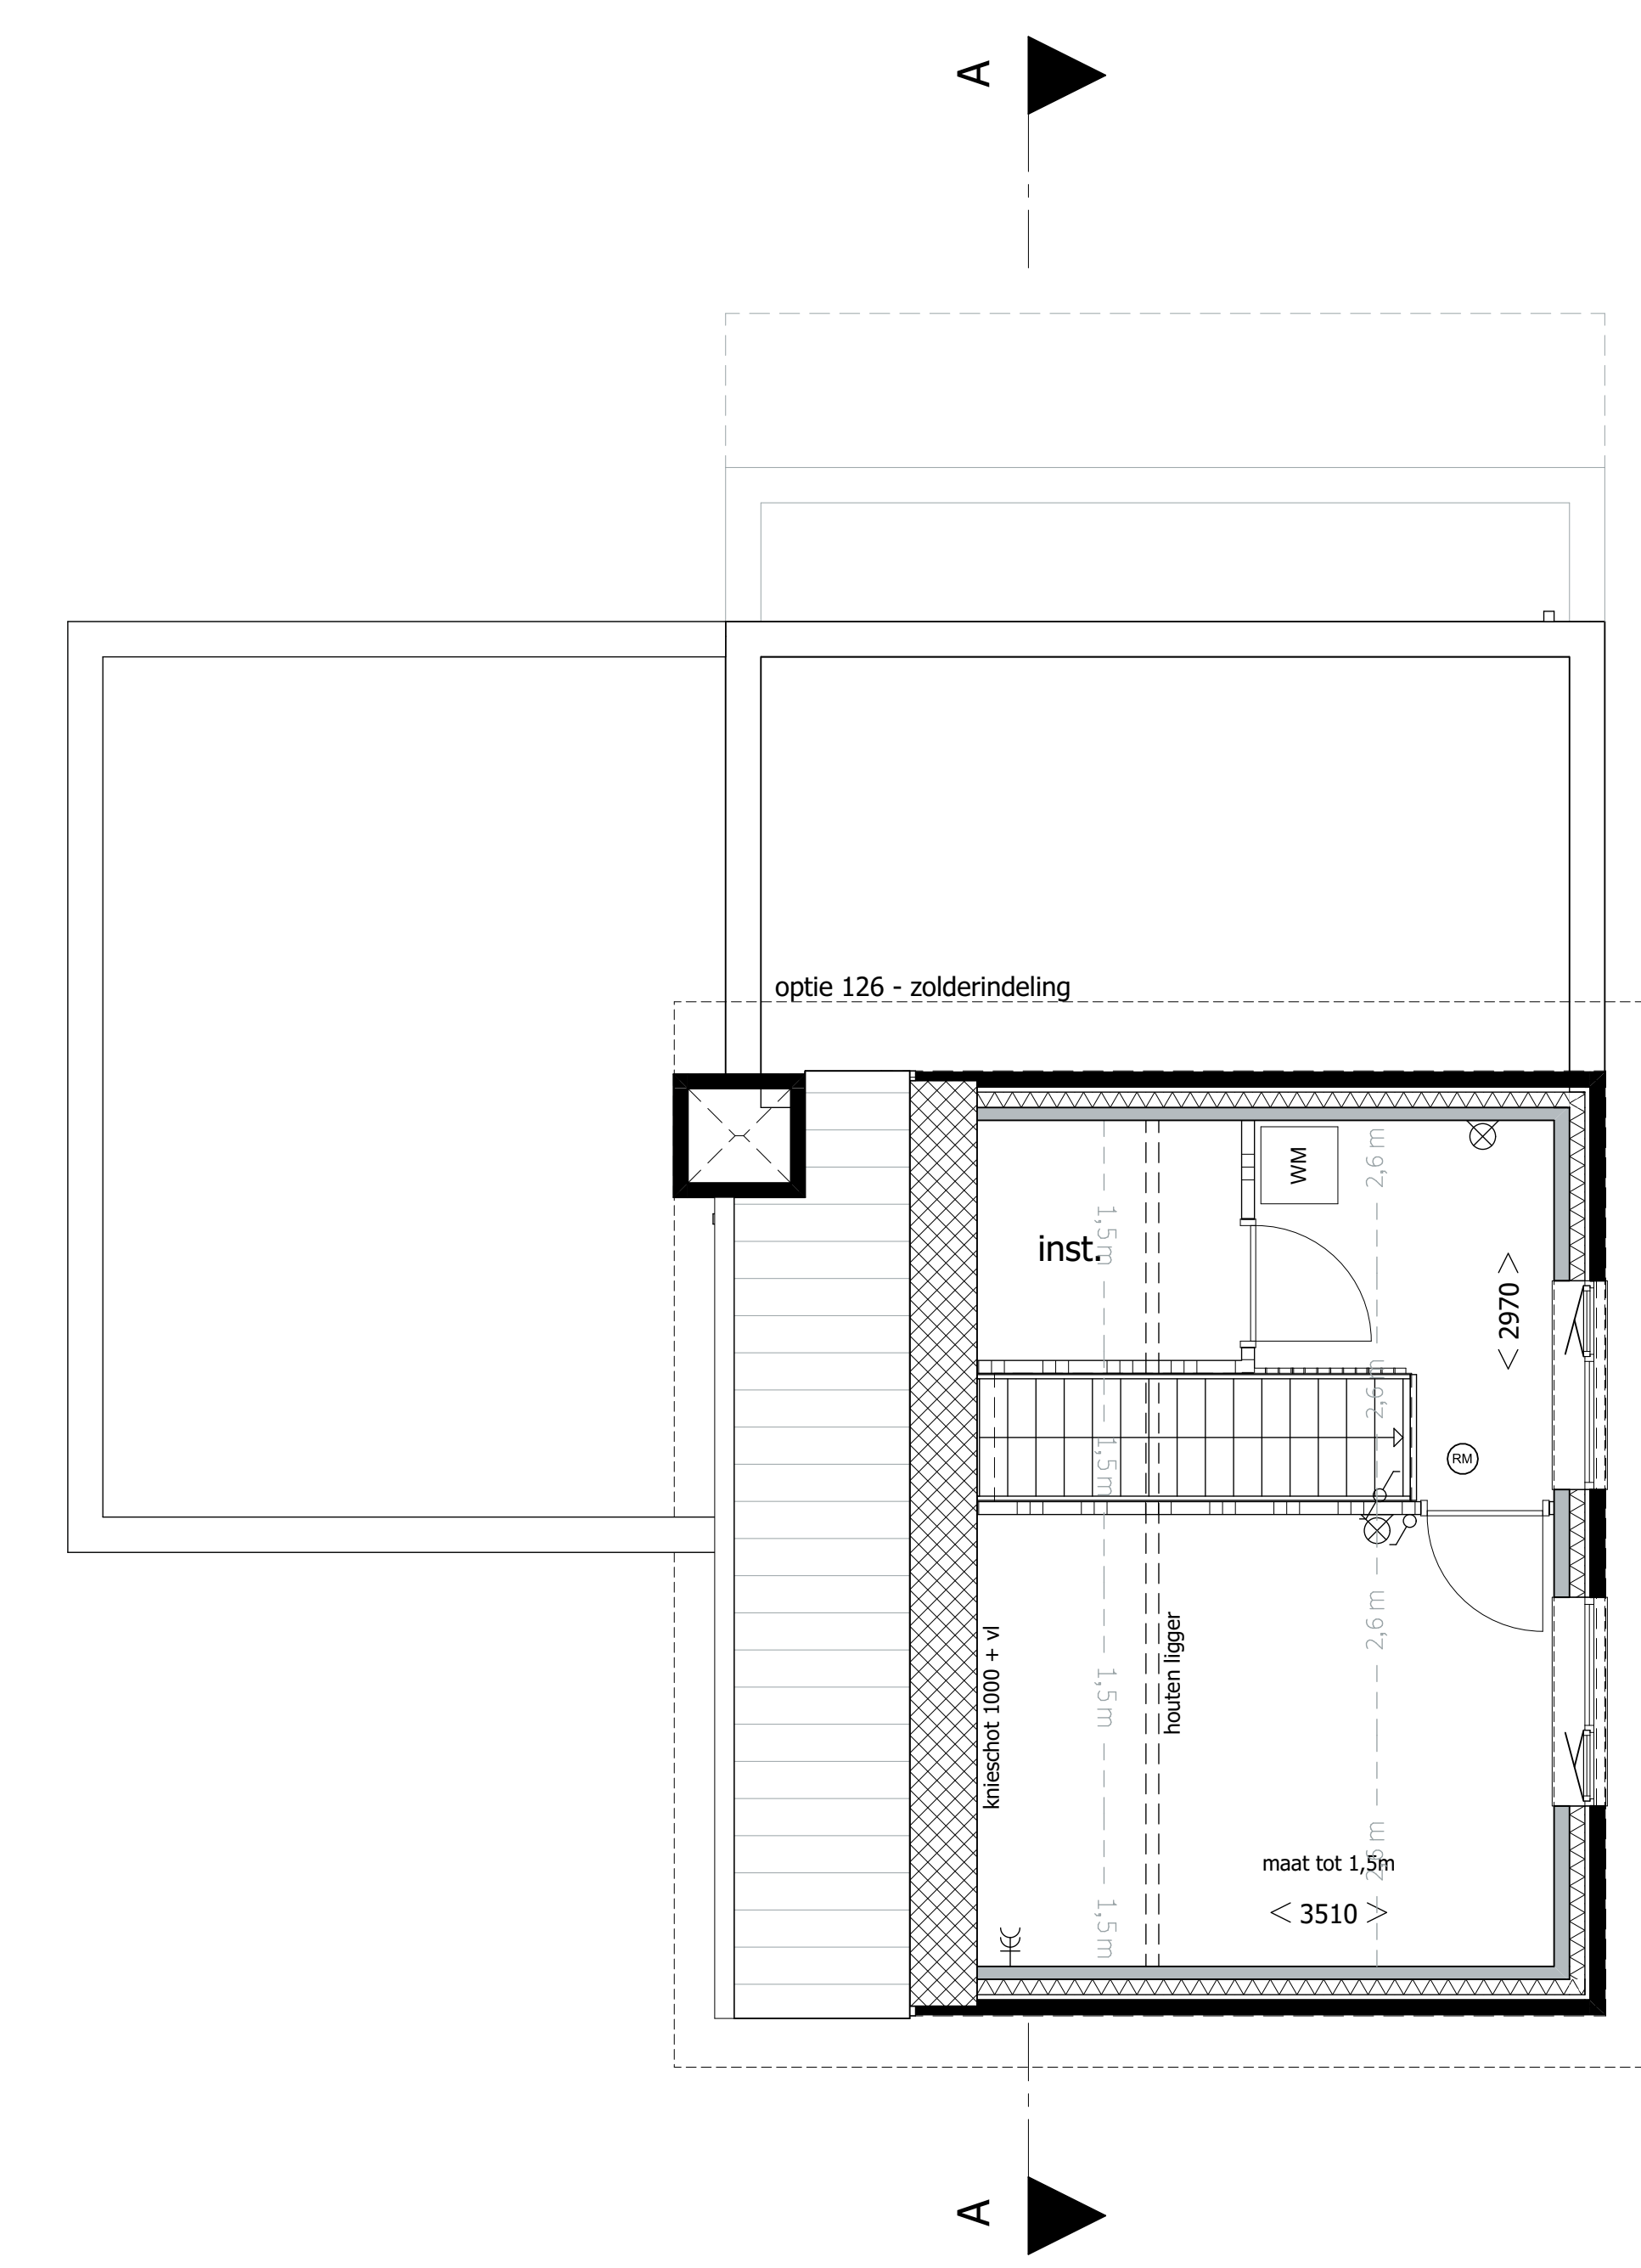

Renvooi

-  enkele wandcontactdoos geard
-  dubbele wandcontactdoos geard volledig inbouw
-  dubbele wandcontactdoos geard halve inbouw
-  enkele wandcontactdoos tb.v. el. koken
-  enkele wandcontactdoos t.b.v. wasmachine
-  enkele wandcontactdoos t.b.v. mechanische ventilatie
-  enkele wandcontactdoos t.b.v. elektrische radiator
-  aansluiting t.b.v. koelkast
-  aansluiting t.b.v. oven
-  aansluiting t.b.v. vaatwasser
-  aansluiting t.b.v. afzuigkap
-  enkele schakelaar
-  serie schakelaar
-  wisselschakelaar
-  cat 6 aansluiting bedraad
-  loze leiding onbedraad
-  Co2 sensor t.b.v. ventilatie
-  hoofdbediening mechanische ventilatie
-  aansluitingen t.b.v. warmtepomp
-  thermostaat warmtepomp
-  plafondlichtpunt
-  aansluiting wandlichtpunt
-  bedrukker
-  schel
-  rookmelder aangesloten op lichtnet
-  radiator lage warmte verwarming
-  verdeler vloerverwarming
-  ventilatie ventiel wand (afvoer)
-  ventilatie ventiel wand (toevoer)
-  ventilatie ventiel plafond
-  hemelwater afvoer
-  metselwerk
-  constructieve binnenwanden, kalkzandsteen of beton
-  lichte scheidingswanden, gasbeton
-  isolatie
-  HSB met staal profielplaat
-  vloertegels (indicatief)
-  opstelplaats wasmachine
-  ruimte v.v. vloerverwarming
-  positie pv panelen (indicatief)
-  omvormer p.v installatie
-  stalen ligger in metselwerk
-  aluminium paneel

Woning Type	Bouwnummer
C	16 75

Achtergevel type C Bouwnummer 16 & 75
 Achtergevel type C Bouwnummer 16 & 75
 Principe doorsnede B-B Bouwnummer 16 & 75
 Principe doorsnede A-A Bouwnummer 16 & 75

Begane grond type C
 Bouwnummer 16 & 75

Begane grond type C
 Bouwnummer 16 & 75

Verdieping 2 type C
 Bouwnummer 16 & 75

Woning Type	Bouwnummer
C	16 75