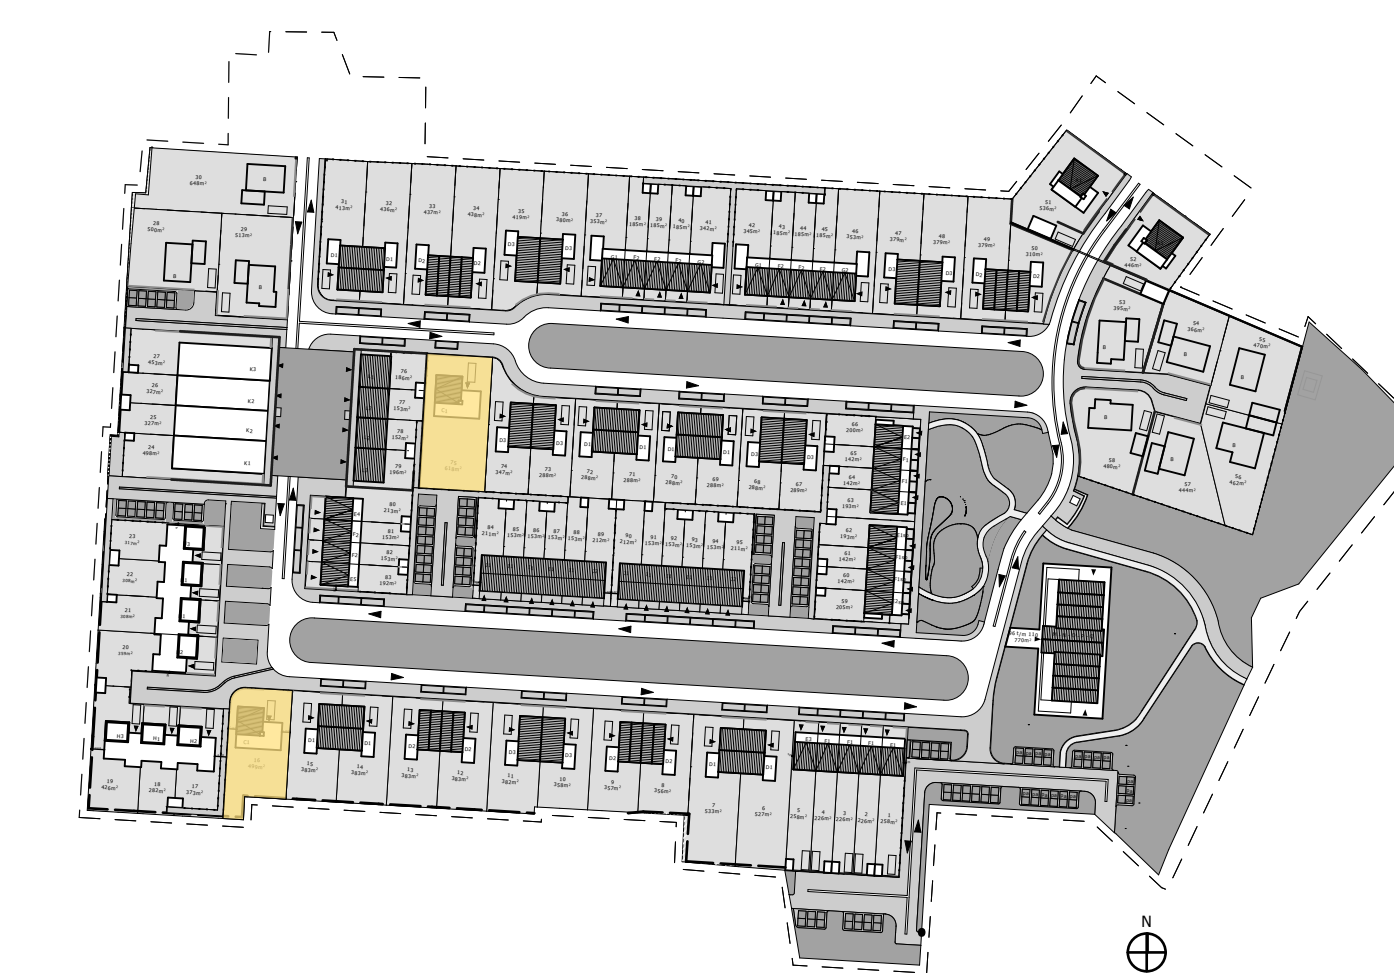

Renvooi

-  enkele wandcontactdoos geard
-  dubbele wandcontactdoos geard volledig inbouw
-  dubbele wandcontactdoos geard halve inbouw
-  enkele wandcontactdoos tb.v. el. koken
-  enkele wandcontactdoos t.b.v. wasmachine
-  enkele wandcontactdoos t.b.v. mechanische ventilatie
-  enkele wandcontactdoos t.b.v. elektrische radiator
-  aansluiting t.b.v. koelkast
-  aansluiting t.b.v. oven
-  aansluiting t.b.v. vaatwasser
-  aansluiting t.b.v. afzuigkap
-  enkele schakelaar
-  serie schakelaar
-  wisselschakelaar
-  cat 6 aansluiting bedraad
-  loze leiding onbedraad
-  Co2 sensor t.b.v. ventilatie
-  hoofdbediening mechanische ventilatie
-  aansluitingen t.b.v. warmtepomp
-  thermostaat warmtepomp
-  plafondlichtpunt
-  aansluiting wandlichtpunt
-  bedrukker
-  schel
-  rookmelder aangesloten op lichtnet
-  radiator lage warmte verwarming
-  verdeler vloerverwarming
-  ventilatie ventiel wand (afvoer)
-  ventilatie ventiel wand (toevoer)
-  ventilatie ventiel plafond
-  hemelwater afvoer
-  metselwerk
-  constructieve binnenwanden, kalkzandsteen of beton
-  lichte scheidingswanden, gasbeton
-  isolatie
-  HSB met staal profielplaat
-  vloertegels (indicatief)
-  opstelplaats wasmachine
-  ruimte v.v. vloerverwarming
-  positie pv panelen (indicatief)
-  omvormer p.v installatie
-  stalen ligger in metselwerk
-  aluminium paneel

- Aan de maatvoering kunnen geen rechten worden ontleend
- Maatvoering betreft circa maatvoering en is aangegeven in millimeters
- Elektra aansluitpunten, keukenopstelling, ventilatiepunten, radiatoren en rookmelders zijn indicatief aangegeven
- Het is mogelijk dat niet alle symbolen van toepassing zijn op uw woningtype

Datum	05-11-2019	Seahorse terrein Hengelo
Schaal / Formaat	1:50, 1:100	Van Wieren vastgoedontwikkeling B.V.
Inhoud	Plattegrond - Gevels - Doorsnede	info@seahorse.com
Tekening Nr	WT.C1.02	+31 (0)38 303 3600